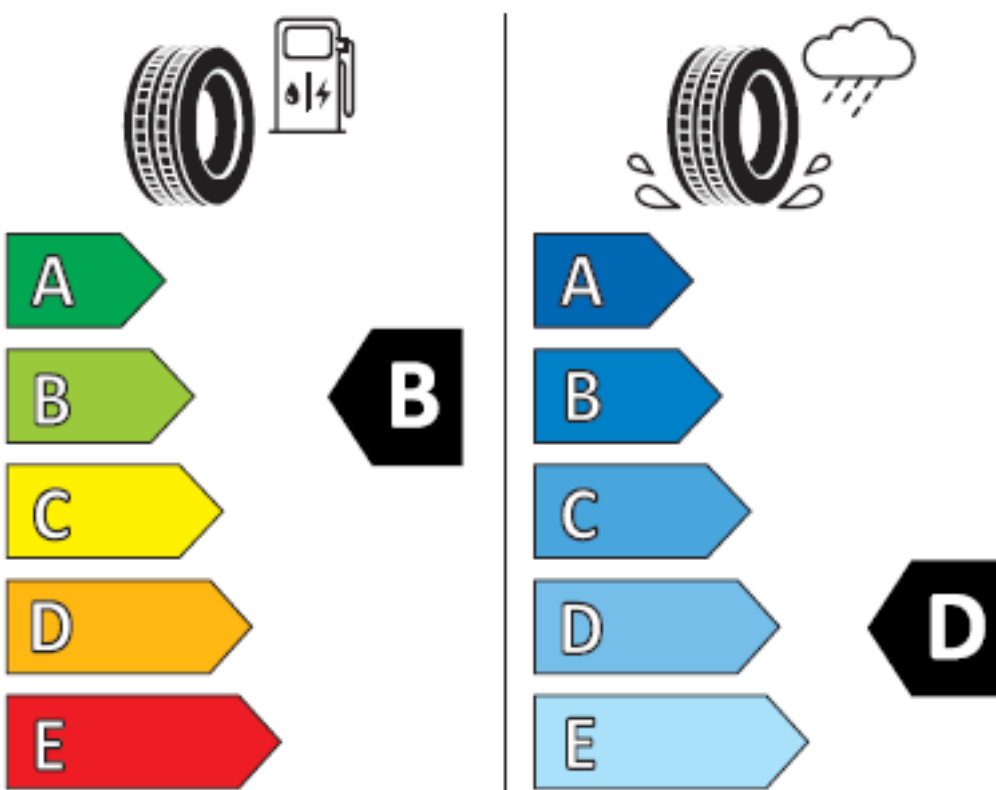

MG3 Comfort helyettes OEÑ gumi:

ENERG ⚡

WESTLAKE

RP76+ 002

185/65R15 88 H

C1

2020/740