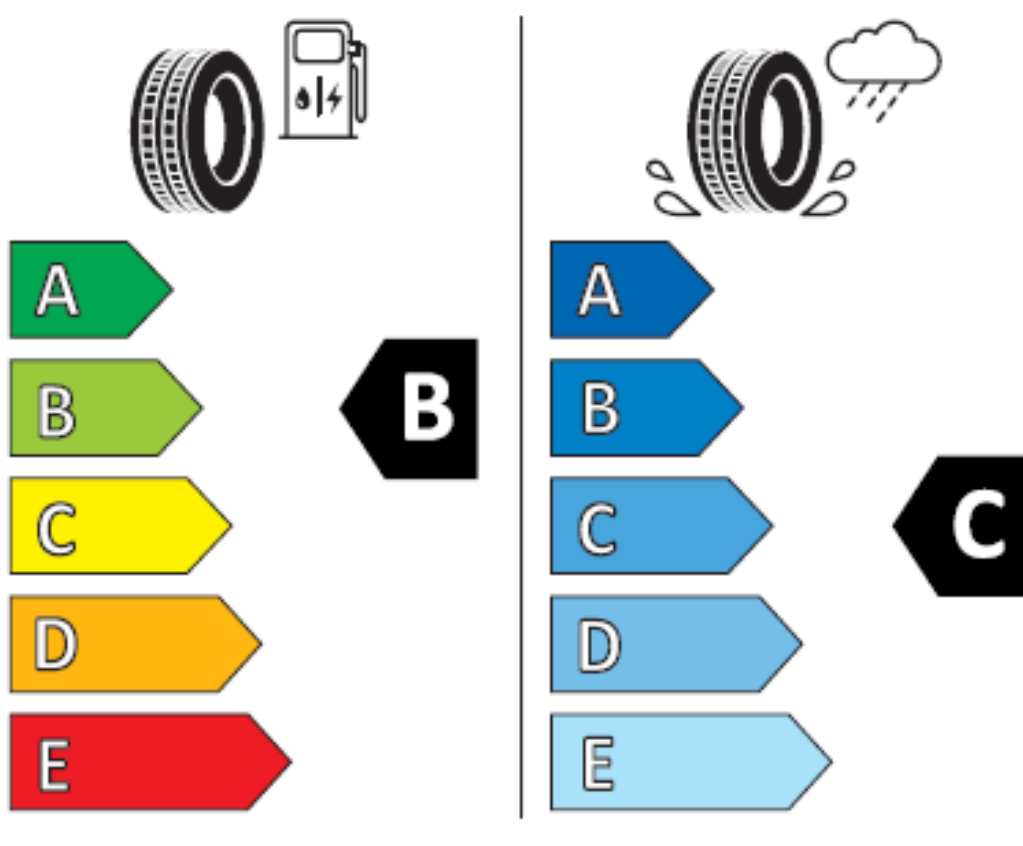

ENERG ⚡

KUMHO HS63

2330523

195/55 R16 87 H

C1

2020/740

MG3 Comfort helyettes OEÑ gumi:

ENERG ⚡